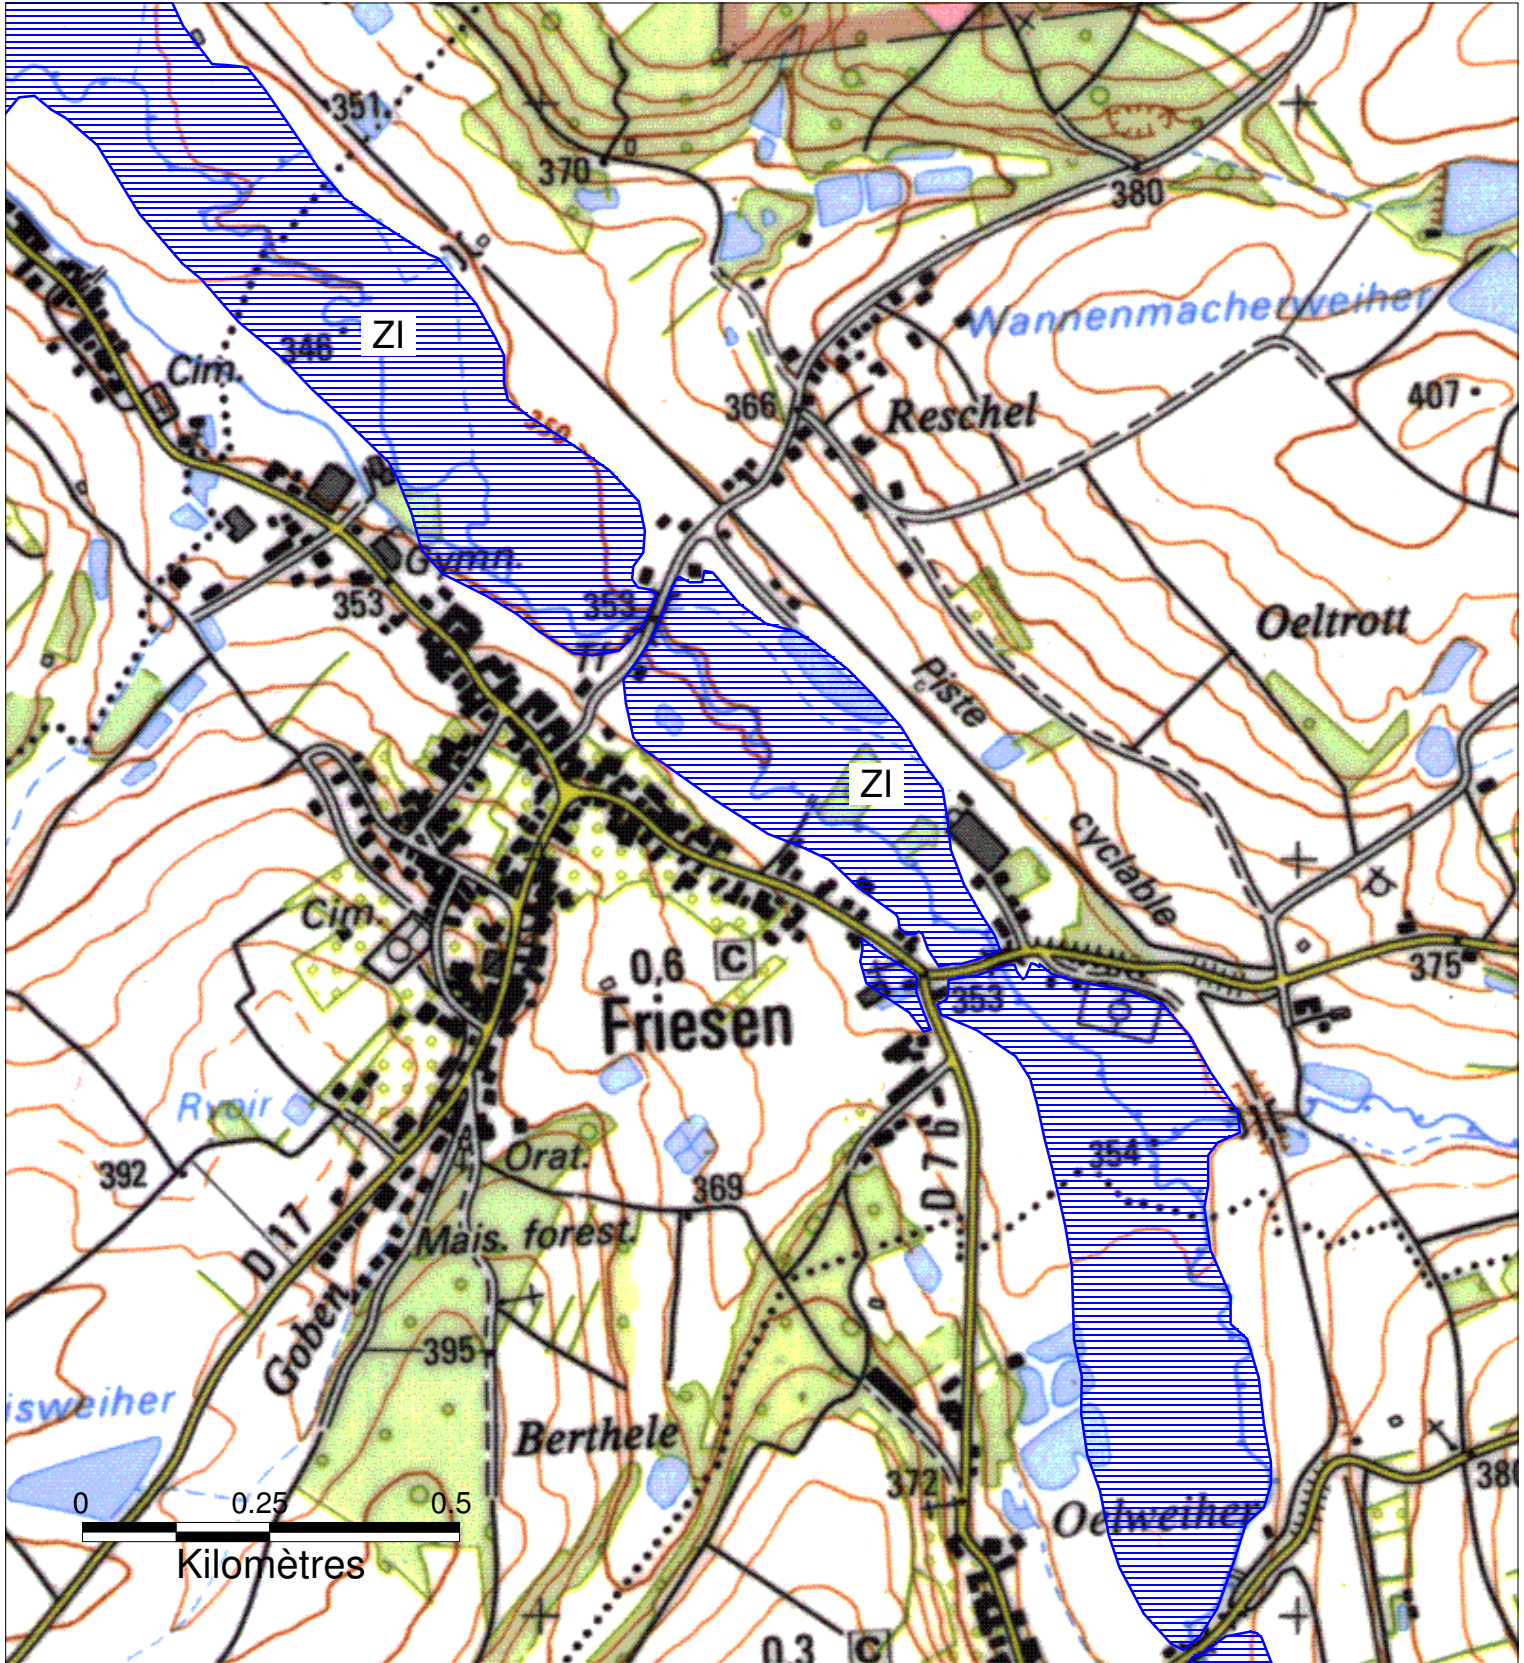

ZONES INONDABLES DANS LE DEPARTEMENT DU HAUT-RHIN

Commune de FRIESEN

Préfecture du Haut-Rhin
 Direction Départementale
 de l'Agriculture et de la Forêt

PPRI de la Largue approuvé par arrêté préfectoral du 5 novembre 1998

- ZI - Zone inondable en cas de crue centennale
 - ZIF - Zone inondable en cas de crue centennale, urbanisée, à risques faibles
 - ZR - Zone à risque élevé en cas de rupture de digue
 - ZRF - Zone à risque d'inondation, en particulier si rupture de digue
 - ZN - Zone soumise au risque de remontées de nappe
 - Dignes
- (Source : Plan de Prévention des Risques d'Inondation de la Largue - arrêté préfectoral du 5 novembre 1998)